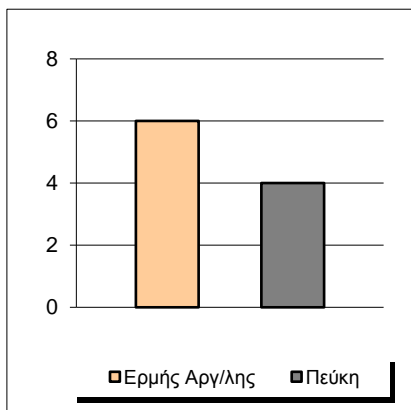

Starters - Subs ratio

Fastbreak Pts

Turnover Pts

Second Chance Pts

Possessions

Notes

Ο Ερμής Αργ/λης είχε 100 κατοχές,
 εκ των οποίων κατέληξαν: 63 σε σουτ
 13 σε λάθος
 και 24 σε κερδ. φάουλ

GRAPHIC STATS

SCORE EVOLUTION

SCORE DIFFERENCE

LARGEST SCORING RUN

LARGEST LEAD