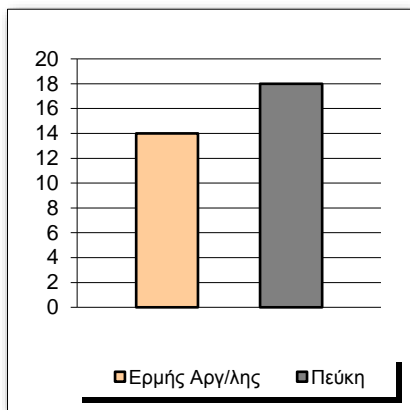

Starters - Subs ratio

Fastbreak Pts

Turnover Pts

Second Chance Pts

Possessions

Notes

Ο Ερμής Αργ/λης είχε 100 κατοχές,
 εκ των οποίων κατέληξαν: 63 σε σουτ
 13 σε λάθος
 και 24 σε κερδ. φάουλ

GRAPHIC STATS

SCORE EVOLUTION

SCORE DIFFERENCE

LARGEST SCORING RUN

LARGEST LEAD