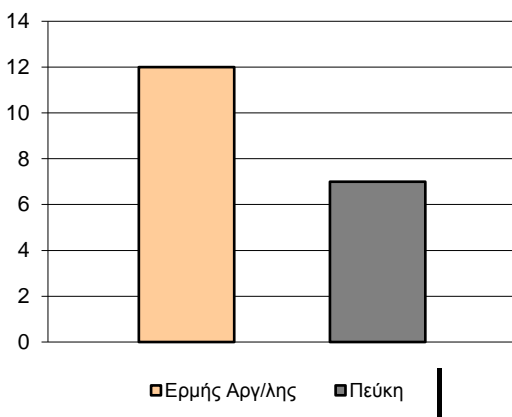

Starters - Subs ratio

Fastbreak Pts

Turnover Pts

Second Chance Pts

Possessions

Notes

Ο Ερμής Αργ/λης είχε 100 κατοχές,
 εκ των οποίων κατέληξαν: 63 σε σουτ
 13 σε λάθος
 και 24 σε κερδ. φάουλ

GRAPHIC STATS

SCORE EVOLUTION

SCORE DIFFERENCE

LARGEST SCORING RUN

LARGEST LEAD