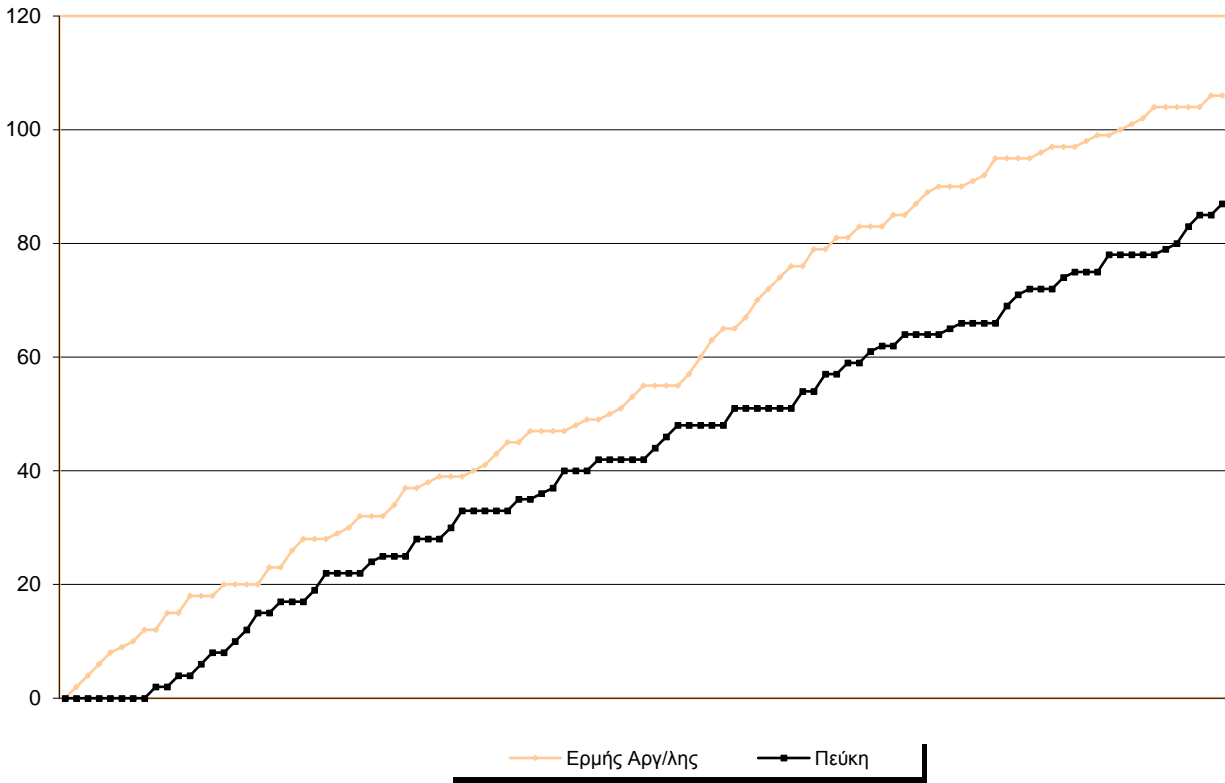

Starters - Subs ratio

Fastbreak Pts

Turnover Pts

Second Chance Pts

Possessions

Notes

Ο Ερμής Αργ/λης είχε 100 κατοχές,
 εκ των οποίων κατέληξαν: 63 σε σουτ
 13 σε λάθος
 και 24 σε κερδ. φάουλ

GRAPHIC STATS

SCORE EVOLUTION

SCORE DIFFERENCE

LARGEST SCORING RUN

LARGEST LEAD