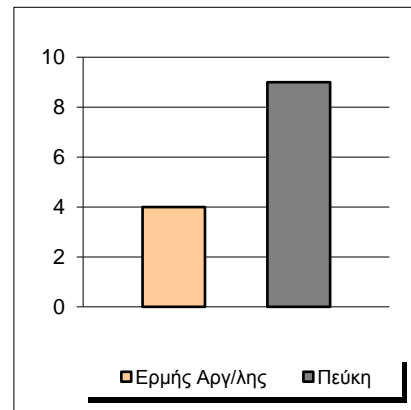

Starters - Subs ratio

Fastbreak Pts

Turnover Pts

Second Chance Pts

Possessions

Notes

Ο Ερμής Αργ/λης είχε 100 κατοχές,
 εκ των οποίων κατέληξαν: 63 σε σουτ
 13 σε λάθος
 και 24 σε κερδ. φάουλ

GRAPHIC STATS

SCORE EVOLUTION

SCORE DIFFERENCE

LARGEST SCORING RUN

LARGEST LEAD