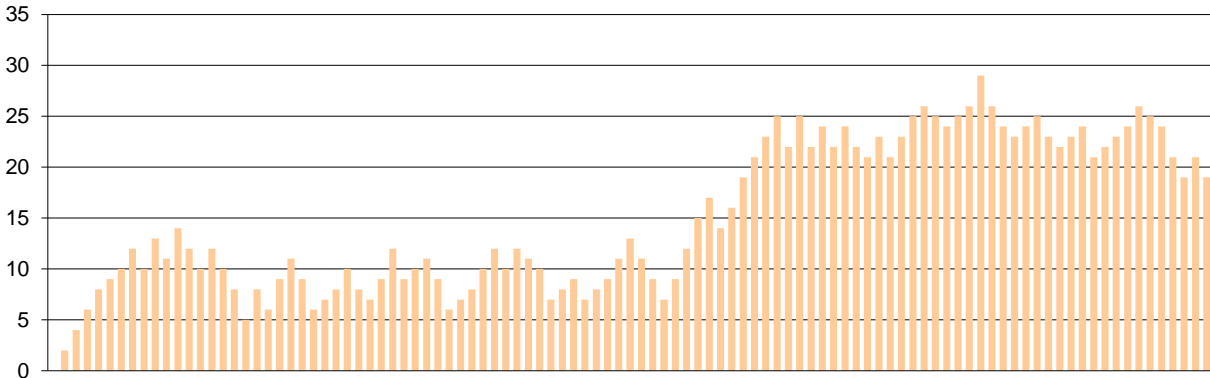

Starters - Subs ratio

Fastbreak Pts

Turnover Pts

Second Chance Pts

Possessions

Notes

Ο Ερμής Αργ/λης είχε 100 κατοχές,
 εκ των οποίων κατέληξαν: 63 σε σουτ
 13 σε λάθος
 και 24 σε κερδ. φάουλ

GRAPHIC STATS

SCORE EVOLUTION

SCORE DIFFERENCE

LARGEST SCORING RUN

LARGEST LEAD