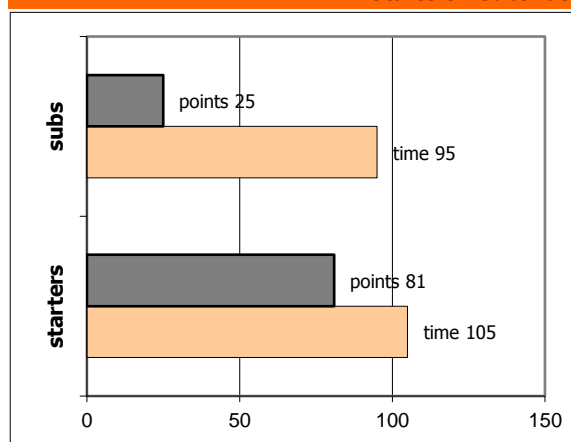

Referees: Πολάτογλου, Καλαβρός, Αρτελάρης

By Quarter	1	2	3	4
Ερμής Αργ/λης	20	31	28	27
Πεύκη	15	27	15	30

End of Quarter	1	2	3	4
Ερμής Αργ/λης	20	51	79	106
Πεύκη	15	42	57	87

Ερμής Αργ/λης

Coach: Π. Γκαναβίας, Σ. Μουσιδής

Fastbreaks: 7 / 10

#	Player	Time (min)	Pts	Ft	2Fg	3Fg	+/-	Rbs		As	St	Tu	Bl	Fouls		Eff	
								de	of					dr	co		
4	Ραζής Μ.	16	0	0 / 1	0 / 0	0 / 1	16	1	0	4	0	0	0	1	2	3	
5	Σάκοτα Ντ.	20	24	0 / 0	3 / 3	6 / 9	27	1	0	3	1	0	1	0	0	27	
6	Καβαλαράκης Ν.	20	6	2 / 2	2 / 3	0 / 1	-3	6	0	3	0	2	0	2	4	11	
7	Παξινός Σ.	17	8	2 / 2	3 / 3	0 / 2	12	1	0	1	0	1	1	1	1	8	
8	Μπούτος Κ.	20	10	1 / 1	3 / 4	1 / 2	9	3	0	3	0	0	0	1	3	14	
9	Πέττας Ν.	26	32	14 / 15	6 / 8	2 / 5	17	5	1	2	2	3	0	11	2	33	
10	Γκόγκας Σπ.	14	3	0 / 0	0 / 0	1 / 1	9	1	0	1	0	1	0	0	4	4	
11	Τσέλιος Κ.	22	3	3 / 6	0 / 1	0 / 4	1	8	0	1	0	2	0	4	4	2	
16	Χατζόπουλος Χρ.	12	2	0 / 0	1 / 1	0 / 0	-5	1	1	1	0	1	1	0	2	5	
17	Παπανδρέου Γ.	20	14	0 / 0	7 / 9	0 / 0	22	10	1	3	3	1	0	3	0	28	
14	Τσιώκος Ν.	10	4	0 / 0	2 / 6	0 / 0	-5	0	0	1	0	1	0	0	1	0	
15	Ρετινιάς Χρ.	3	0	0 / 2	0 / 0	0 / 0	-5	0	0	0	0	0	0	1	0	-2	
	Team							0	0			1	0	0			
	1st quarter		20	2 / 2	6 / 9	2 / 5		7	0	5	2	3	2	4	2	27	
	2nd quarter		31	10 / 11	6 / 8	3 / 8		9	0	8	3	4	1	8	8	40	
	3rd quarter		28	0 / 1	8 / 12	4 / 6		12	1	7	1	2	0	4	5	40	
	4th quarter		27	10 / 15	7 / 9	1 / 6		9	2	3	0	4	0	8	8	25	
	Final Stats		200	106	22 / 29	27 / 38	10 / 25	95	37	3	23	6	13	3	24	23	132
					76%	71%	40%		40								

Πεύκη

Coach: Ι. Παύλος, Λ. Τσολάκος

#	Player	Pts	-	3s
4	Βασιώτης Στ.	4	-	0
5	Οουαντίντζο Γρ.	21	-	2
6	Μαργαρίτωφ Αν.	2	-	0
21	Παλουκάκος Μ.	18	-	2
8	Γεροκώστας Ευ.	0	-	0
9	Σελούλης Ευ.	0	-	0
10	Νικολακόπουλος Π.	13	-	2
11	Μερκούρης Σπ.	0	-	0
12	Μιλούσης Αν.	10	-	2
13	Ζουρμπάκης Αν.	17	-	3
30	Τσοπέλας Χρ.	0	-	0
15	Λέζος Β.	2	-	0

Starters - Subs ratio